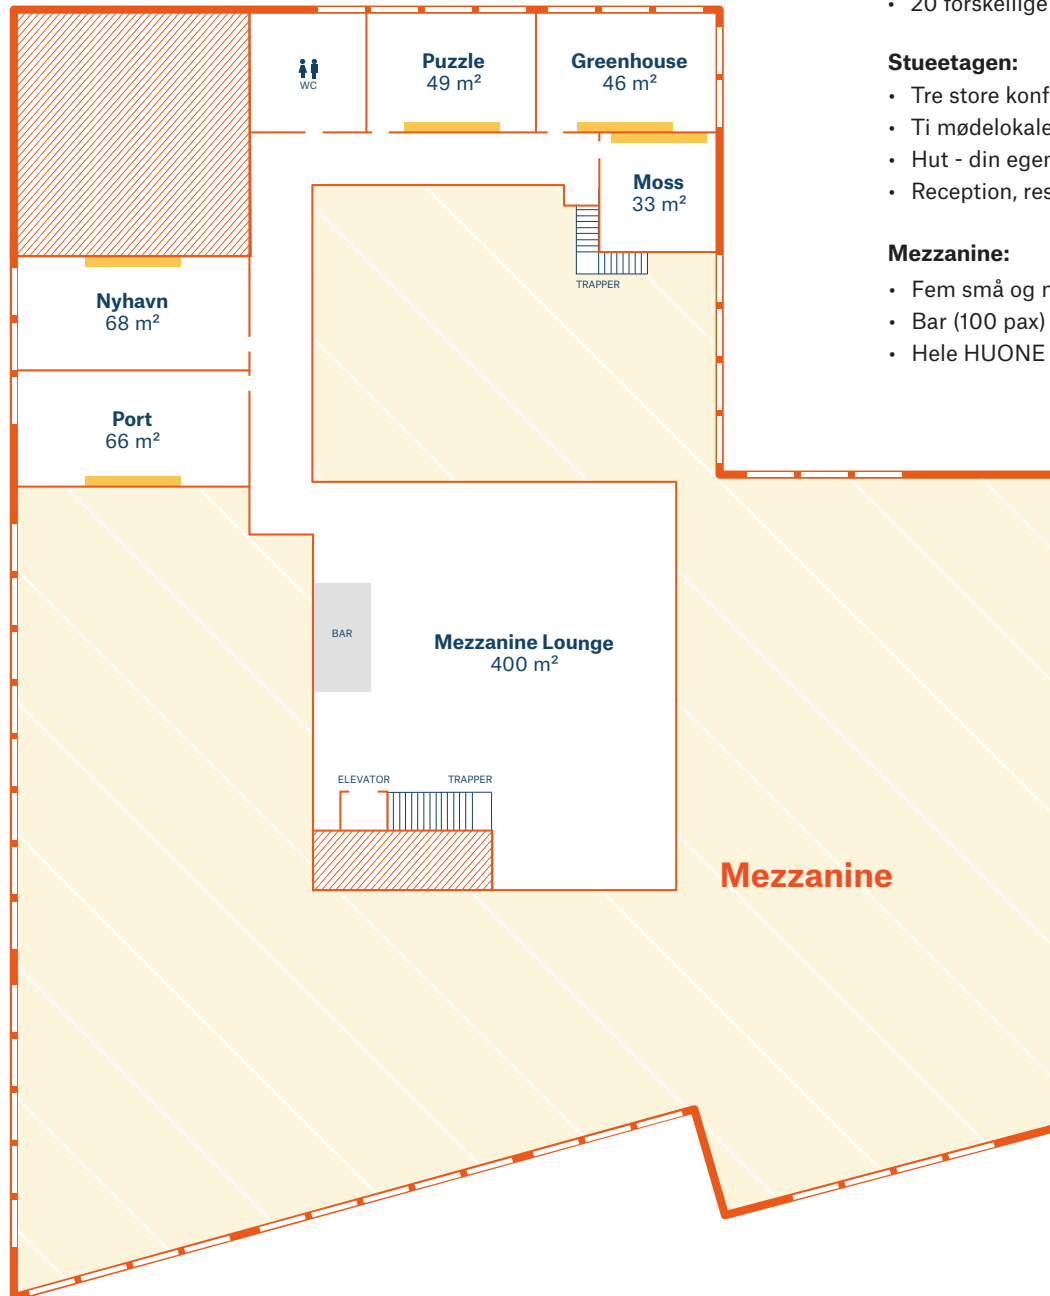

Port Room

Festival Room

SINGAPORE

Flow Room

# Lokaler udover det sædvanlige

- 3800 luftige kvadratmeter placeret i den tidligere SAS flyhangar
- 20 forskellige lokaler med plads til 6-180 gæster pr. lokale

## Stueetagen:

- Tre store konferencelokaler med en loftshøjde på hele 9 m
- Ti mødelokaler med kreativt interiør
- Hut - din egen lille mødehytte
- Reception, restaurant og fællesområder

## Mezzanine:

- Fem små og mellemstore mødelokaler
- Bar (100 pax) med udsigt over fællesområderne
- Hele HUONE imødekommer op til 700 gæster

Moss Room

Puzzle Room

Mermaid Room

Greenland Room

Se alle ledige lokaler online: [www.huone.events/dk](http://www.huone.events/dk)