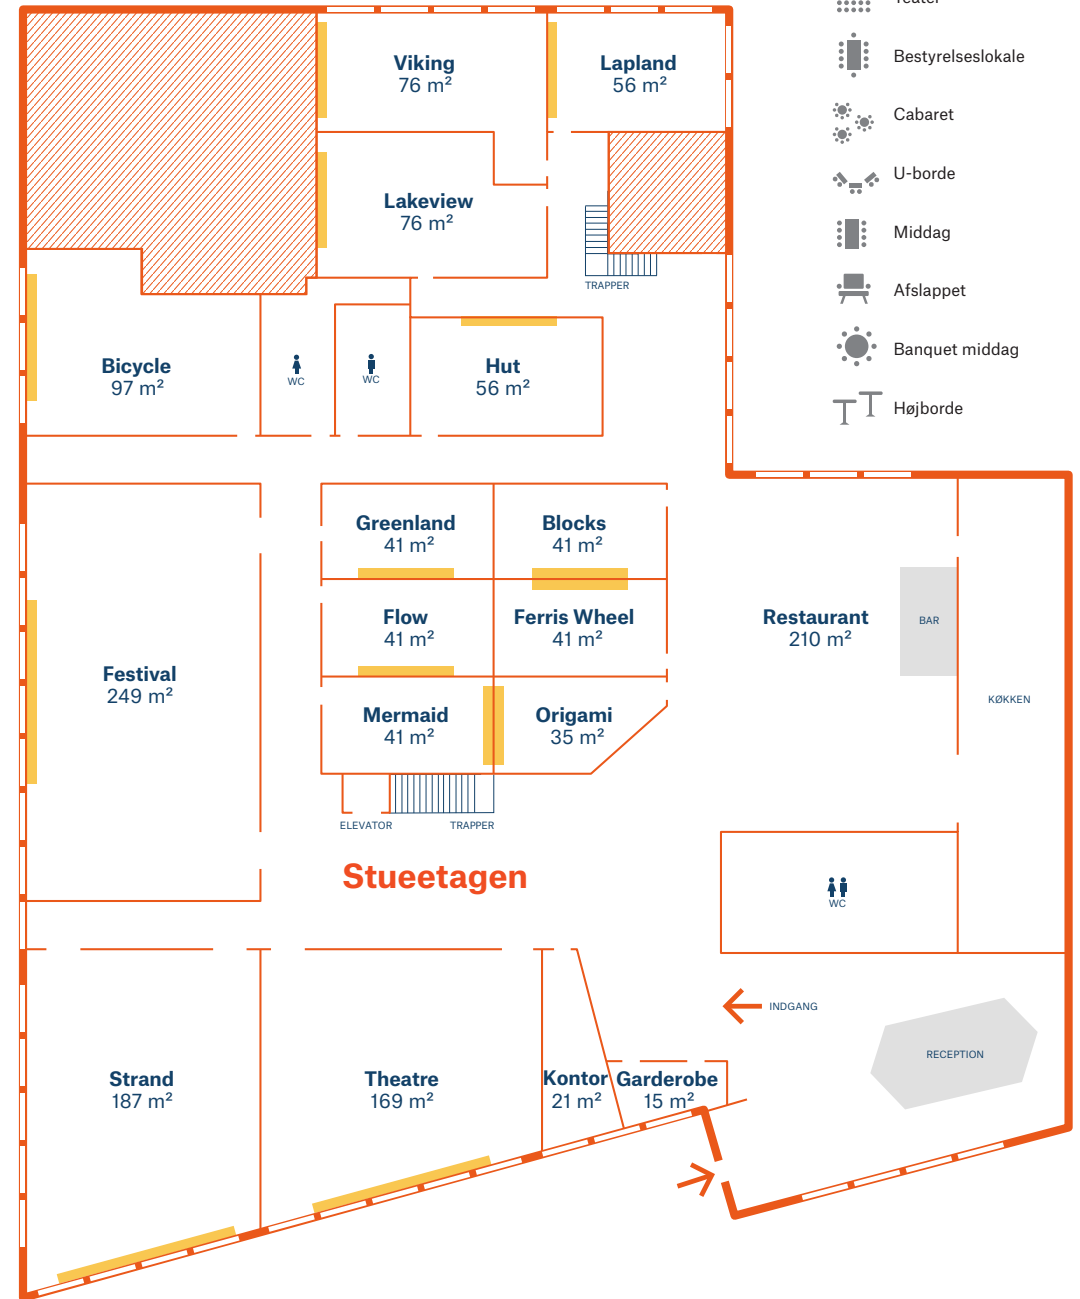

Port Room

Festival Room

SINGAPORE

Flow Room

# HUONE Kastrup

Amager Strandvej 390, Copenhagen

	Skoleborde	Teater	Bestyrelseslokale	Cabaret	U-borde	Middag	Afslappet	Banquet middag	Højborde
<b>Mezzanine Lounge</b> 384 m <sup>2</sup>	-	-	-	-	-	-	-	200	300
<b>Dining Area</b> 210 m <sup>2</sup>	-	-	-	-	-	-	-	106	150
<b>Festival</b> 246 m <sup>2</sup>	130	190	-	80	52	100	-	90	180
<b>Strand</b> 187 m <sup>2</sup>	100	130	-	60	34	80	-	70	130
<b>Theatre</b> 169 m <sup>2</sup>	60	80	-	48	30	50	-	60	80
<b>Bicycle</b> 97 m <sup>2</sup>	56	56	-	36	22	30	-	40	50
<b>Viking</b> 76 m <sup>2</sup>	26	40	14	20	20	-	-	-	-
<b>Lakeview</b> 76 m <sup>2</sup>	24	34	14	16	18	-	-	-	-
<b>Port</b> 66 m <sup>2</sup>	-	25	-	-	-	-	25	-	-
<b>Nyhavn</b> 65 m <sup>2</sup>	25	32	12	16	14	-	-	-	-
<b>Hut</b> 56 m <sup>2</sup>	-	-	-	-	-	-	20	-	-
<b>Lapland</b> 56 m <sup>2</sup>	16	16	-	-	18	-	18	-	-
<b>Puzzle</b> 49 m <sup>2</sup>	15	15	-	-	15	-	15	-	-
<b>Greenhouse</b> 46 m <sup>2</sup>	15	15	-	-	15	-	15	-	-
<b>Flow</b> 41 m <sup>2</sup>	14	-	-	-	-	-	14	-	-
<b>Ferris Wheel</b> 4 m <sup>2</sup>	12	-	-	-	10	-	12	-	-
<b>Mermaid</b> 41 m <sup>2</sup>	16	20	-	-	-	-	-	-	-
<b>Blocks</b> 41 m <sup>2</sup>	14	-	-	-	-	-	14	-	-
<b>Greenland</b> 41 m <sup>2</sup>	14	-	-	-	-	-	14	-	-
<b>Origami</b> 35 m <sup>2</sup>	9	9	-	-	9	-	9	-	-
<b>Moss</b> 33 m <sup>2</sup>	10	-	-	-	-	-	8	-	-
<b>Framery Meeting Bubble</b> 6,5 m <sup>2</sup>	-	-	6	-	-	-	6	-	-