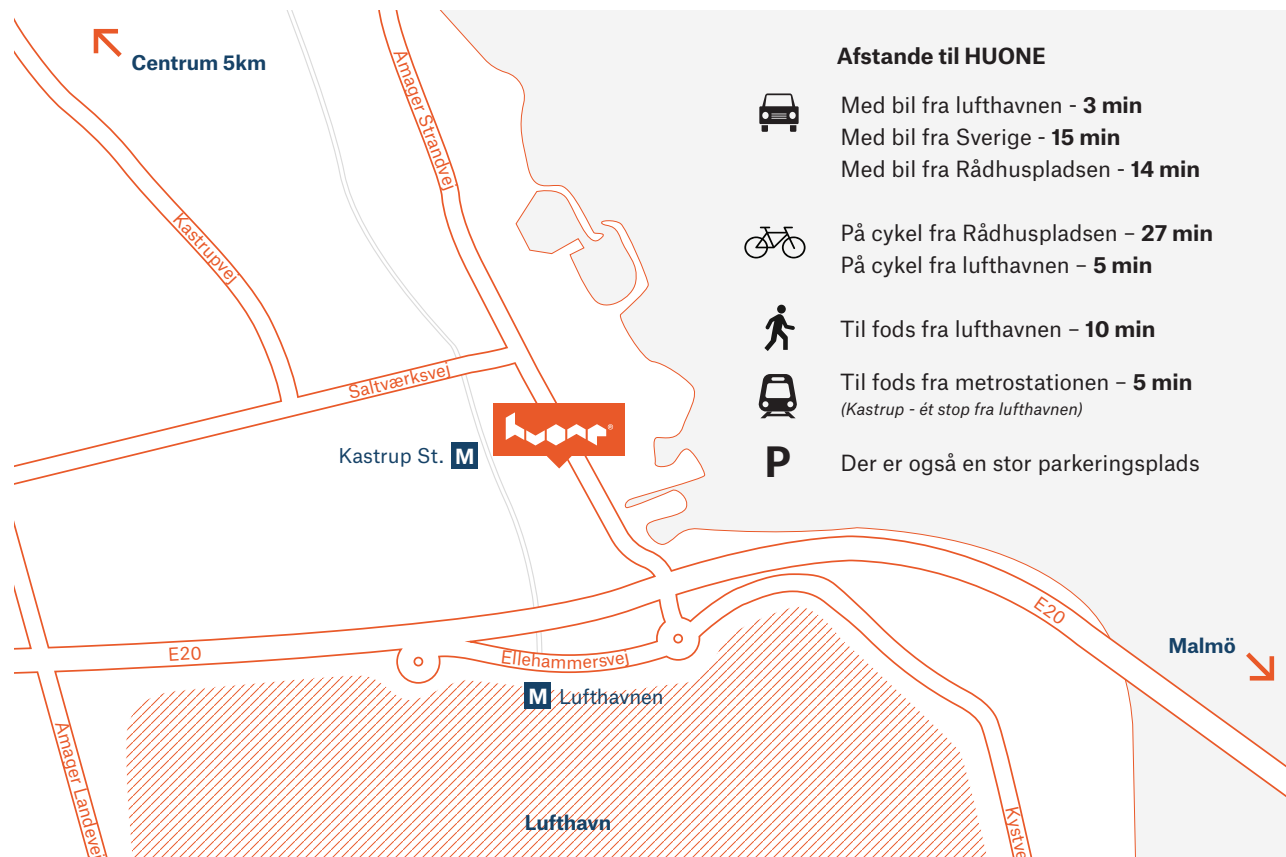

Fremragende beliggenhed

Nem adgang tæt på Københavns lufthavn! Hvis du flyver deltagere ind til et møde eller event i København, kan du være vært for arrangementet i Kastrup nord for Københavns centrum. Kastrup er et tidligere industriområde, som i dag er hjemsted for mange trendy lejlighedskomplekser. Du finder også smukke Amager Strandpark langs kysten til Øresund. HUONE Kastrup ligger kun 2 minutters gåtur fra stranden - så du kan nemt nyde en gåtur langs stranden som en del af din konference eller mellem møder.

HUONE Kastrup

Amager Strandvej 390
2770 Kastrup