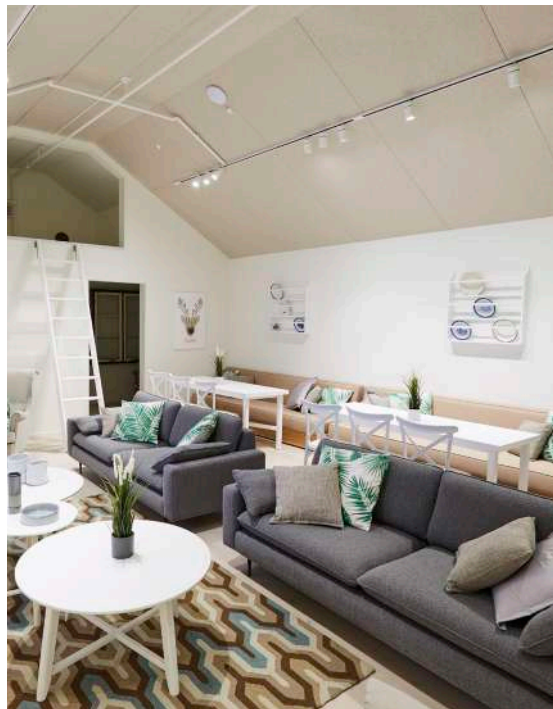

Hut Room

HUONE
WWW.HUONE.EVENTS

HUONE Kastrup
Amager Strandvej 390
2770 Kastrup

Se alle ledige lokaler online:
www.huone.events/dk

Kontakt vores salgsteam:
Tlf. nr. +45 88 618 390
e-mail. info.dk@huone.events